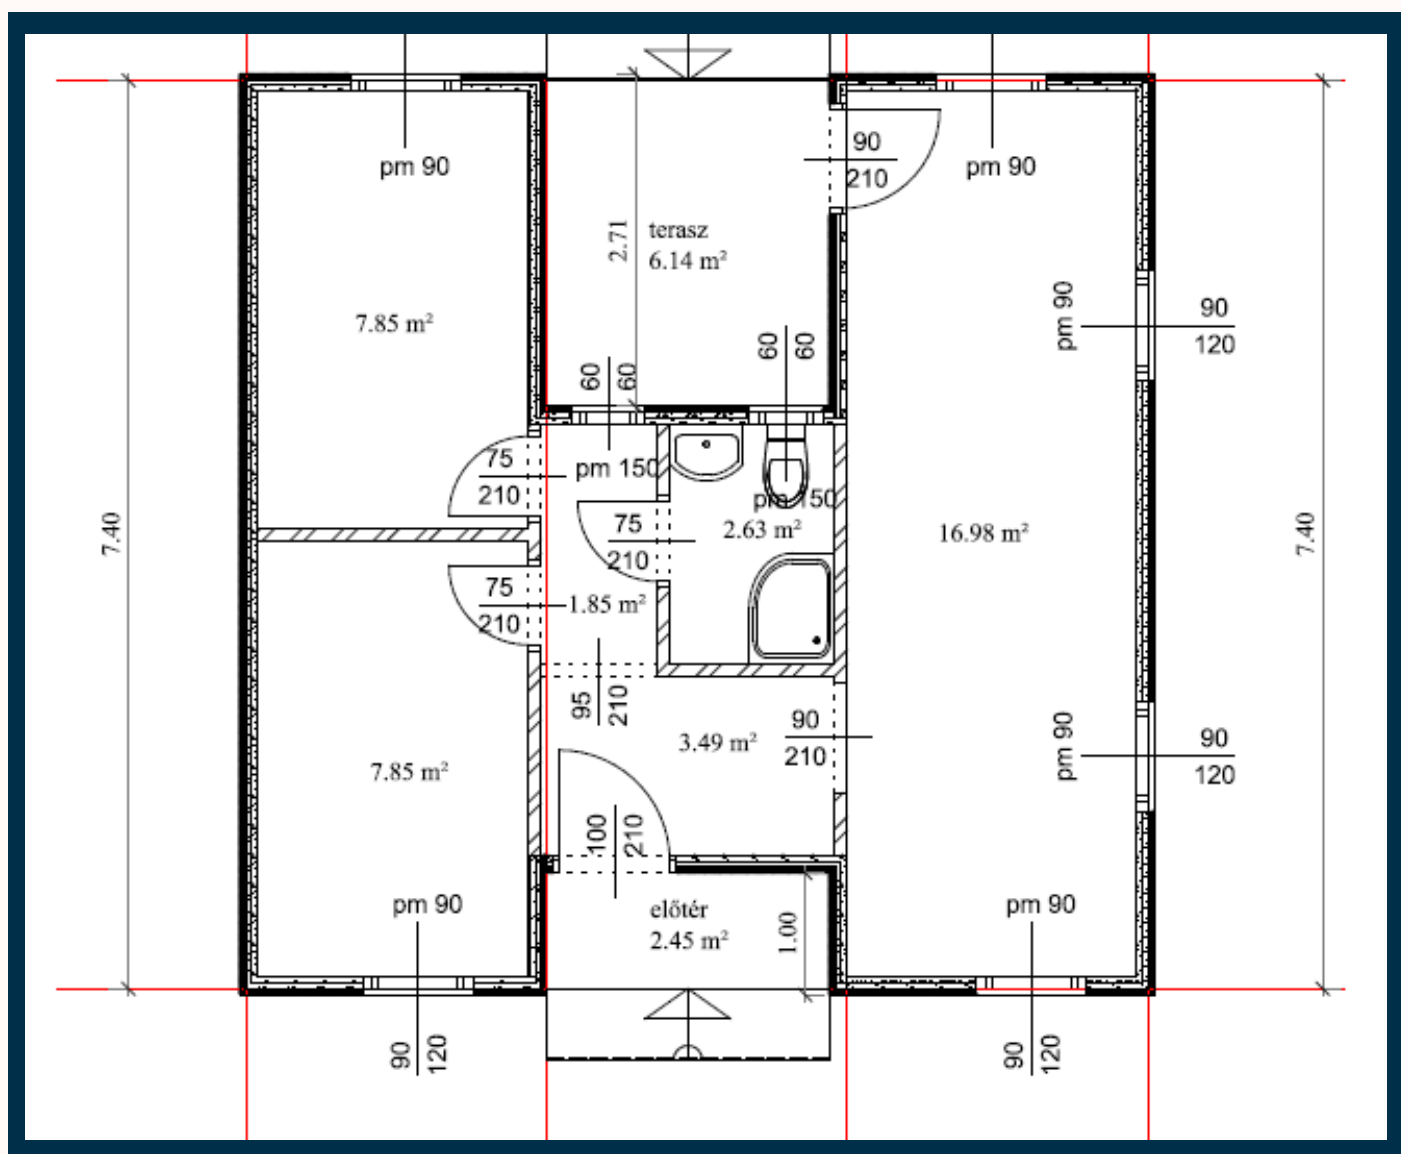

56 m²-es modern

Egyedi méretű házak gyártását is vállaljuk.

Alaprajz minták

Standard alaprajzaink igény szerint átalakíthatóak egyedi elképzelések alapján.

112 m²-es modern

Egyedi méretű házak gyártását is vállaljuk.