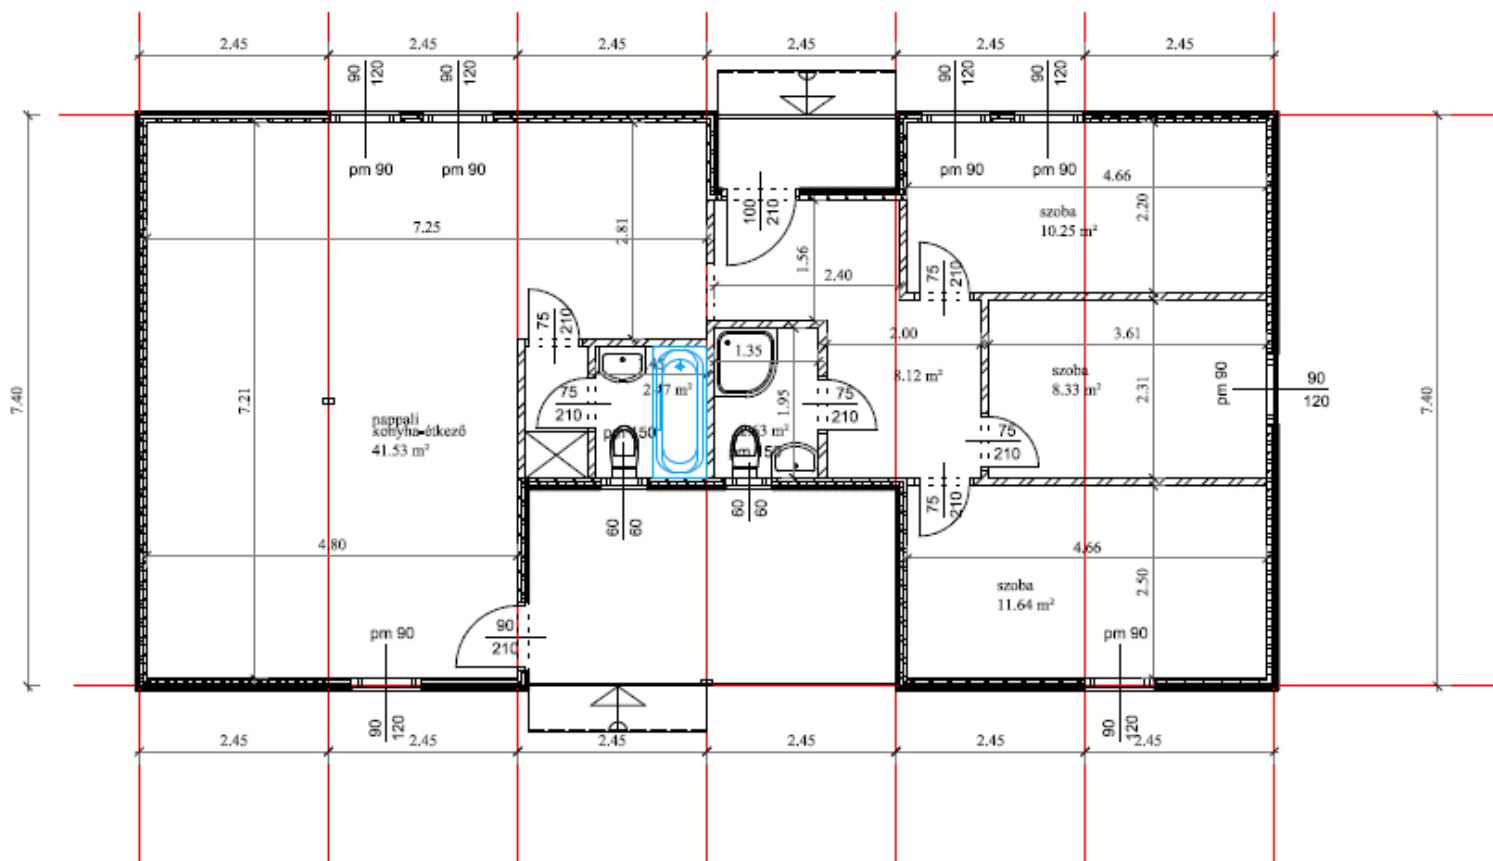

56 m²-es modern

Egyedi méretű házak gyártását is vállaljuk.

Alaprajz minták

Standard alaprajzaink igény szerint átalakíthatóak egyedi elképzelések alapján.

112 m²-es modern

Egyedi méretű házak gyártását is vállaljuk.