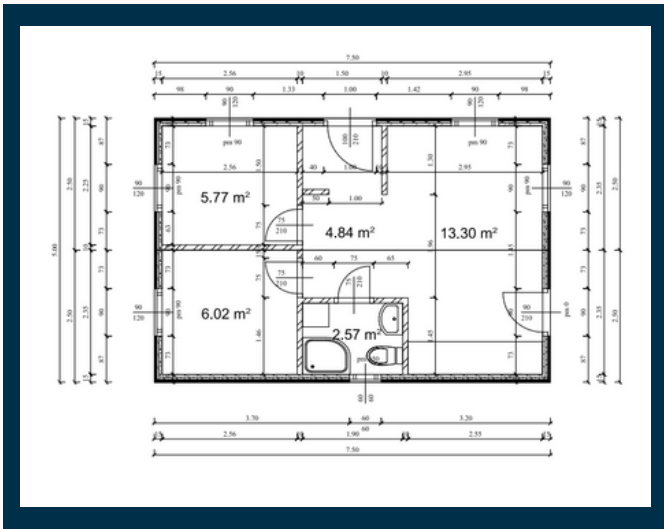

75 m²-es óvoda

38 m²-es tisztánai házak

75 m²-es ház

Jelenleg egy 135 m²-es nyugdíjasotthont építünk.

Egyedi méretű házak gyártását is vállaljuk.

Szállítás

Az ország egész területére vállaljuk mobilházaink kiszállítását.

Egyedi méretű házak gyártását is vállaljuk.

Alaprajz minták

Standard alaprajzaink igény szerint átalakíthatóak egyedi elképzelések alapján.

38 m²

56 m²

75 m²

Egyedi méretű házak gyártását is vállaljuk.

Alaprajz minták