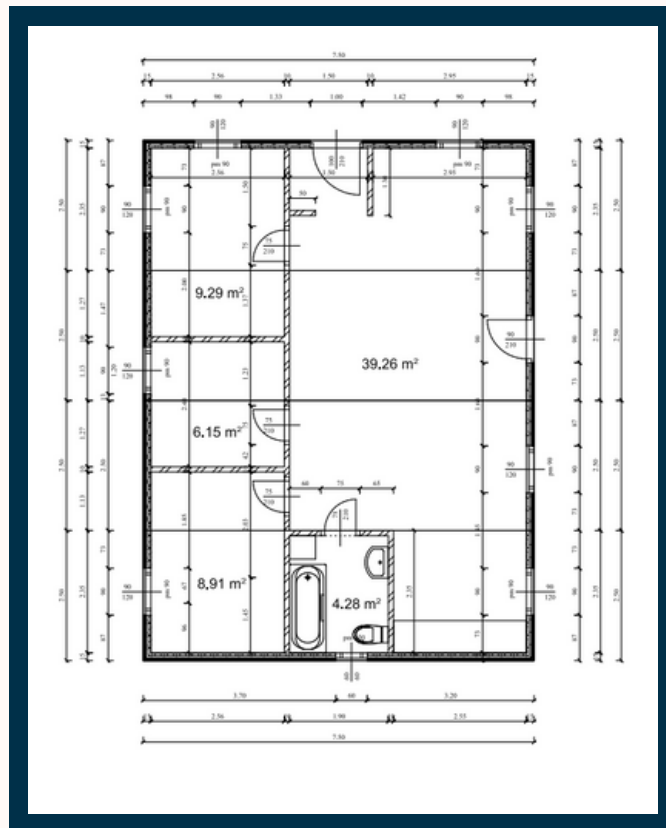

Egyedi méretű házak gyártását is vállaljuk.

Alaprajz minták

Standard alaprajzaink igény szerint átalakíthatóak egyedi elképzelések alapján.

38 m²

56 m²

75 m²

Egyedi méretű házak gyártását is vállaljuk.

Alaprajz minták